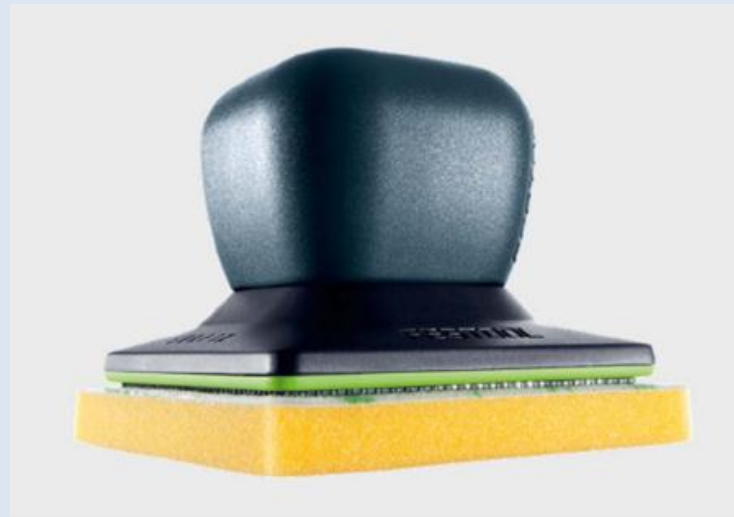

SURFIX õlitusaplikaator puidutöölitele ja maalritele

FESTOOL

Tools for the toughest demands

Õli pealekandmine puhtaimal moel. SURFIX õlitusaplikaator.

FESTOOL

1. Puhas, kiire ja ergonoomiline.
Õli pealekandmine SURFIX aplikaatori abil.

SURFIXI põhiargumendid

FESTOOL

Ideaalne süsteem:

Viimistluslihvimine - õli
aplikeerimine –
järelviimistlus. Säästlik
pinnakaitse Festool
süsteemiga.

Suurepärane ergonoomiline disain:

õlianum toimib
käepidemena.

Loomulik

pinnakaitse:

kõrgekvaliteedilised
looduslikud õlid,
lahustivabad ja
keskkonnasõbralikud.

Õhu- ja veekindlus:

õlianum on pakitud
plekk-karpi ja svamm
püsib kaua pehmena ja
kasutusvalmina.

Säästlik kasutus:

StickFixi külge
kinnitav svamm
imab liigse õli ja
kannab selle õigele
kohale

Puhtus: kontrollventiil
kindlustab täpse
doseerimise ja kaitseb
õli kuivamise eest.

Sobilik igaks vajaduseks:

õlitüübid (heavy-duty,
one-step ja outdoor) on
sobivad peaaegu igaks
tööks nii sise- kui
välitingimustes